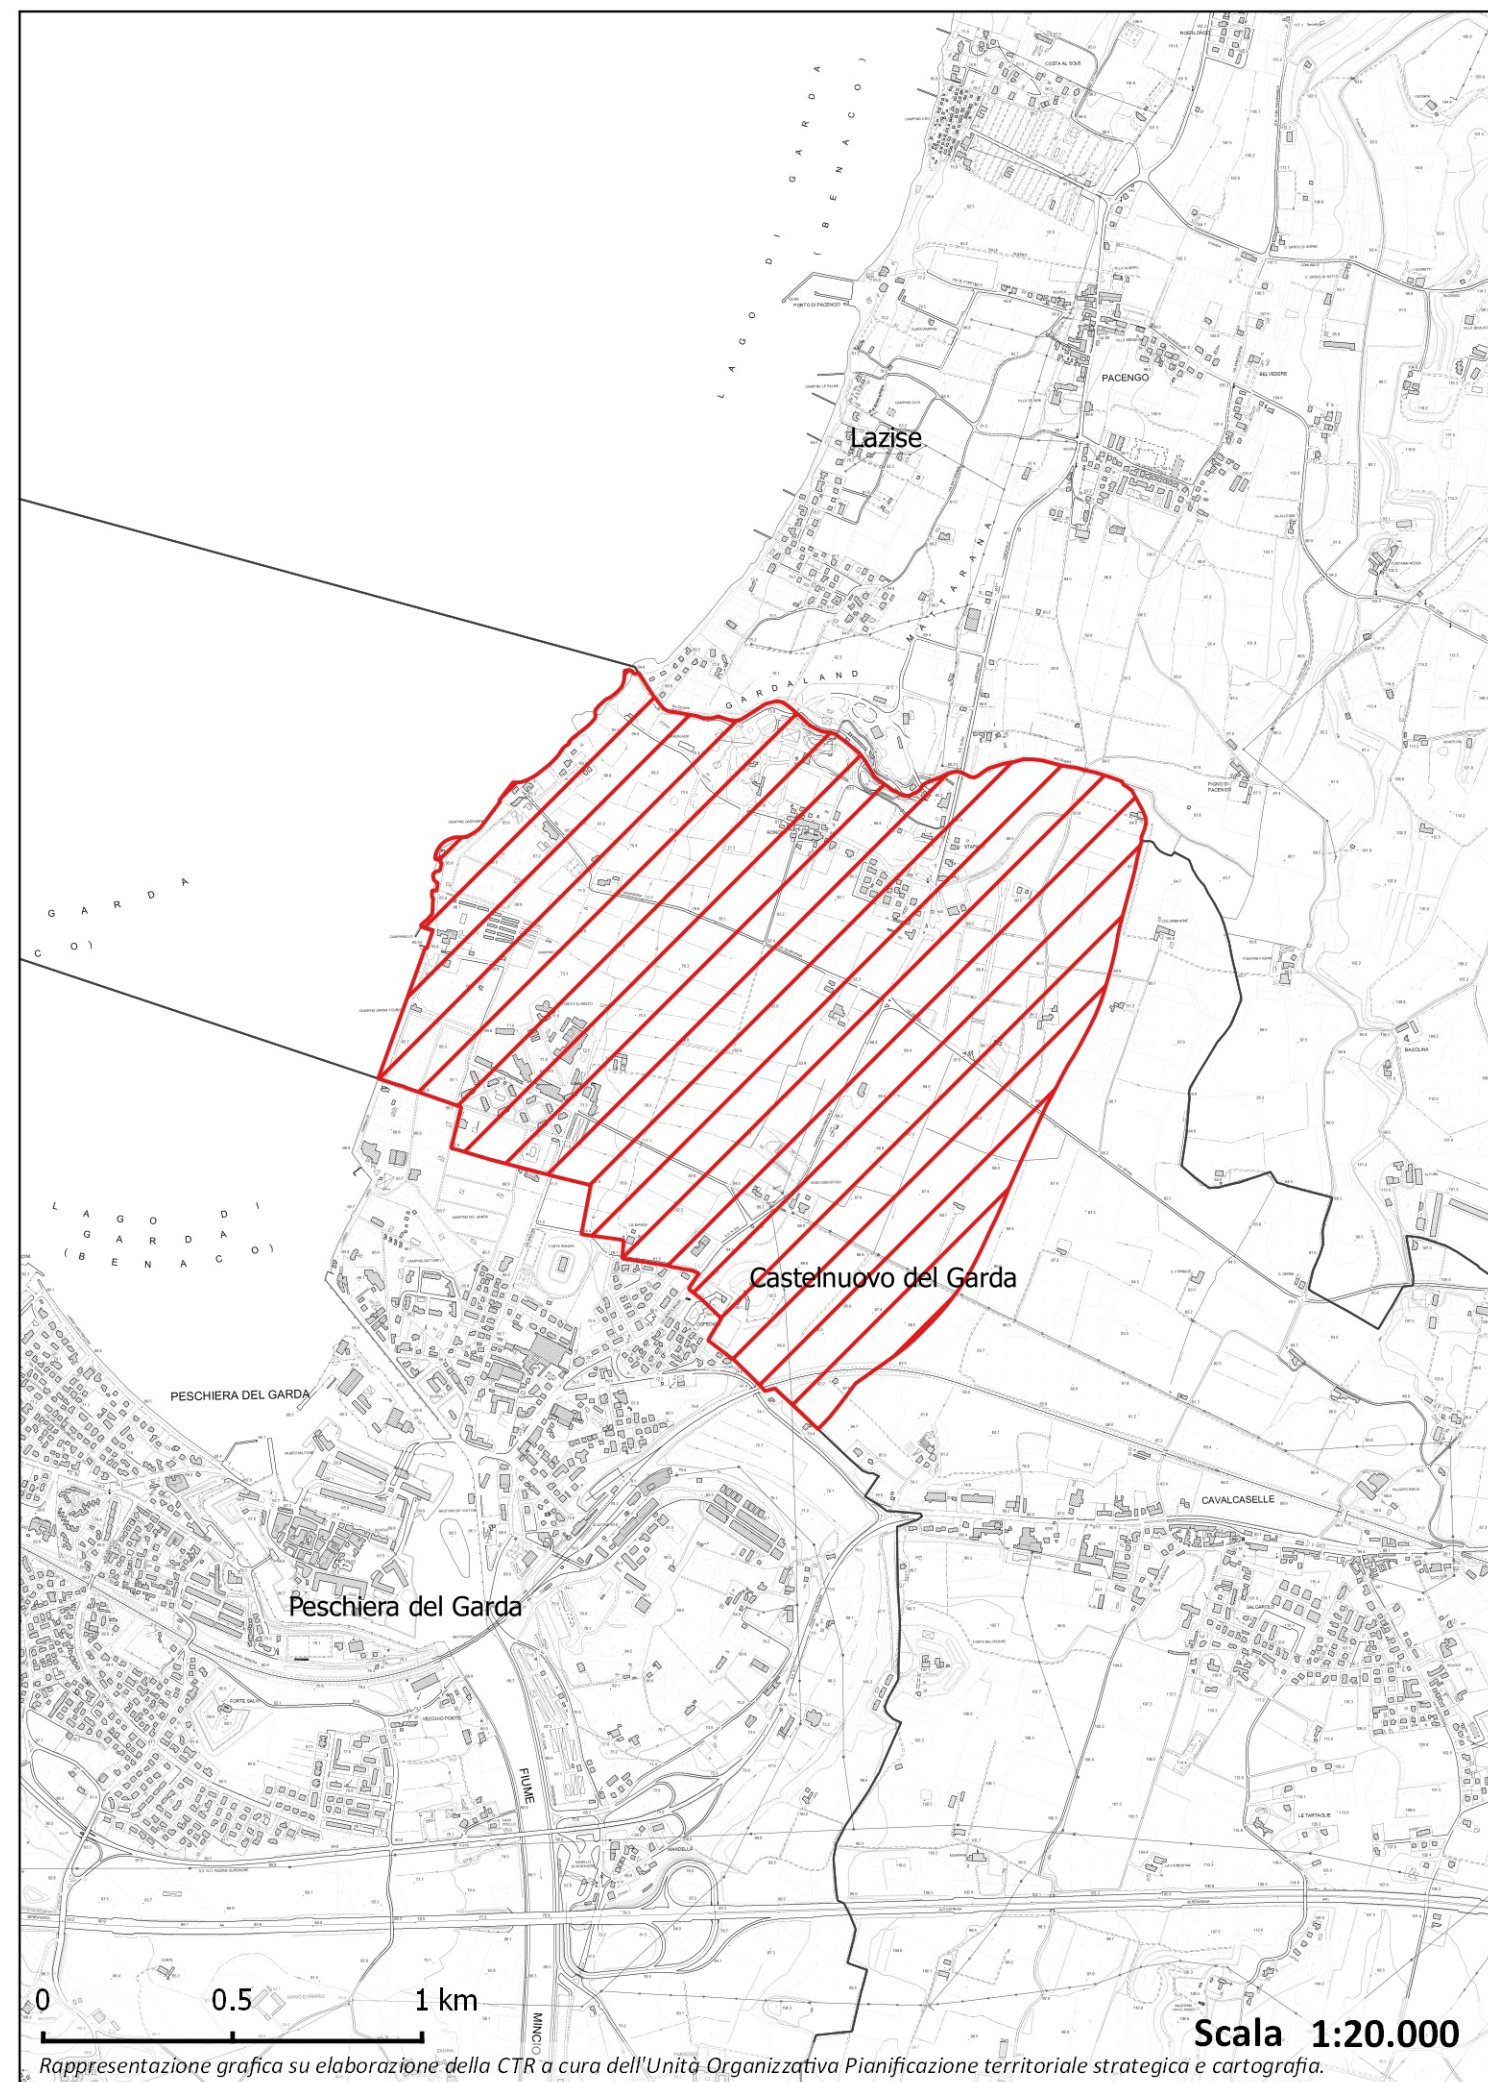

Immobili e aree di notevole interesse pubblico

D.Lgs. 22 gennaio 2004, n°42 - Art.136

IDENTIFICATIVO REGIONALE (ID_VINC)

0230711

CODICE MINISTERIALE (CODVIN)

50482

DENOMINAZIONE (DENOM)

ZONA DI CASTELNUOVO VERONESE

DATA PROVVEDIMENTO (DATADEC)

19631120

STATO DEL VINCOLO (STATOVIN)

Decretrato

TIPOLOGIA - LETT. ART.136, D.LGS.42/2004

RICONOSCIMENTO DELL'AREA

PROVINCIA

Verona

COMUNE

Castelnuovo del Garda

Rappresentazione grafica su elaborazione della CTR a cura dell'Unità Organizzativa Pianificazione territoriale strategica e cartografia.